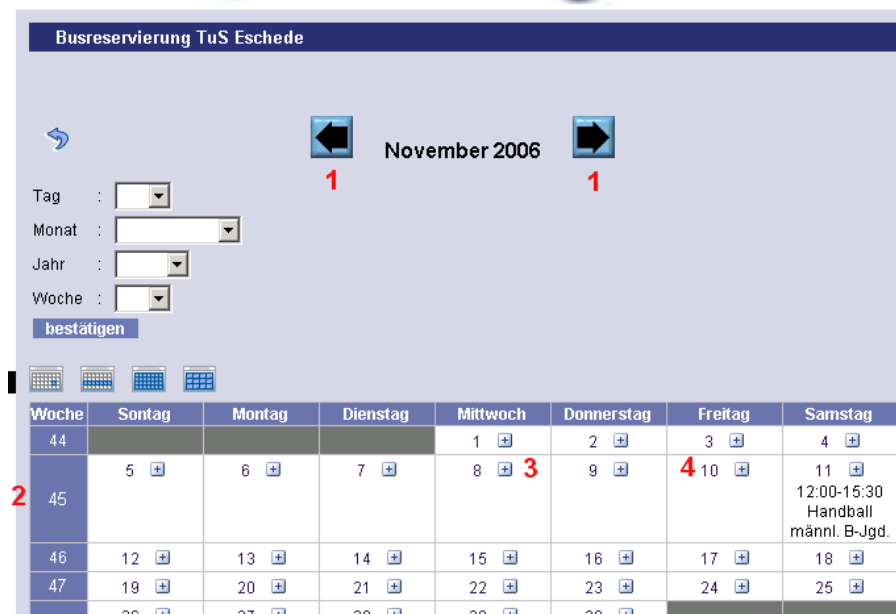

- **1** => vorheriger bzw. nächster Monat
- **2** => Klick auf die Kalenderwoche, springt zur Wochenansicht.
- **3** => mit Klick auf das Plus-Zeichen, gelangt man in die Eingabe
- **4** => Klick auf das Datum, springt in die Tagesansicht.