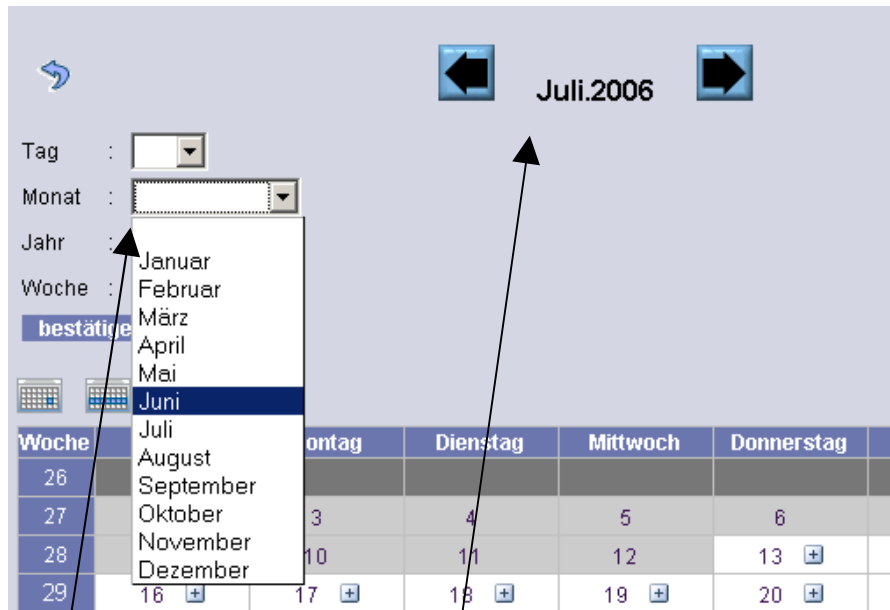

3 Monatsansicht

Die Monate können über die Pfeiltasten oder direkt in der Auswahl mit anschließendem Klick auf **bestätigen** angesteuert werden.